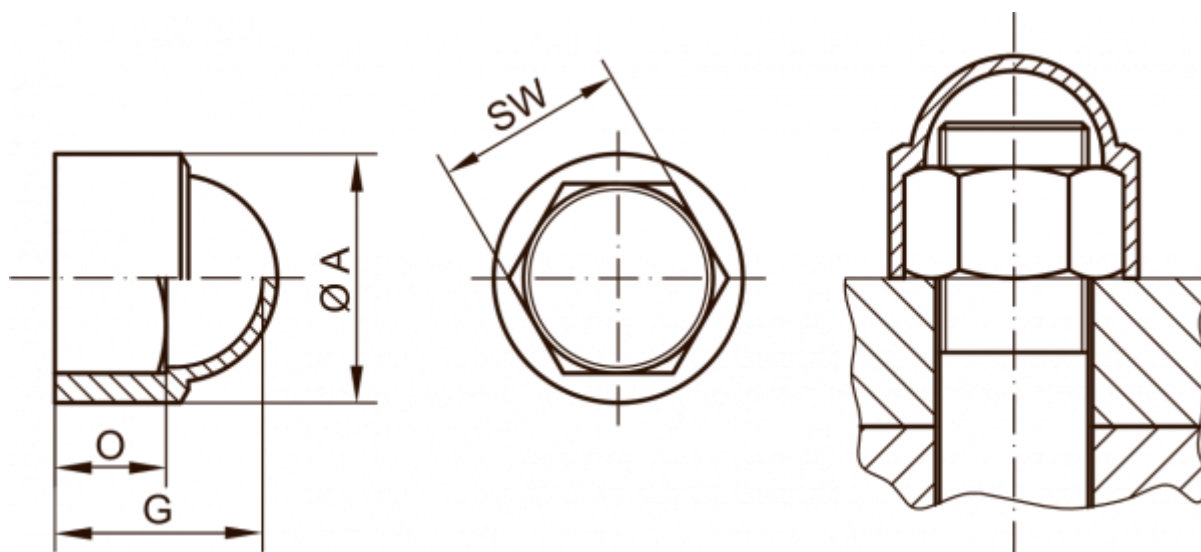

Varenummer: 59GPN10001081

Beskrivelse: KLEE Prop for møtrik GPN 1000 / 1081 - NV 46

Mål

A	= 55.9
For	= M30x1,5 - M30x2 - G7/8
G	= 49
O	= 25
SW (Nøglevidde)	= 46